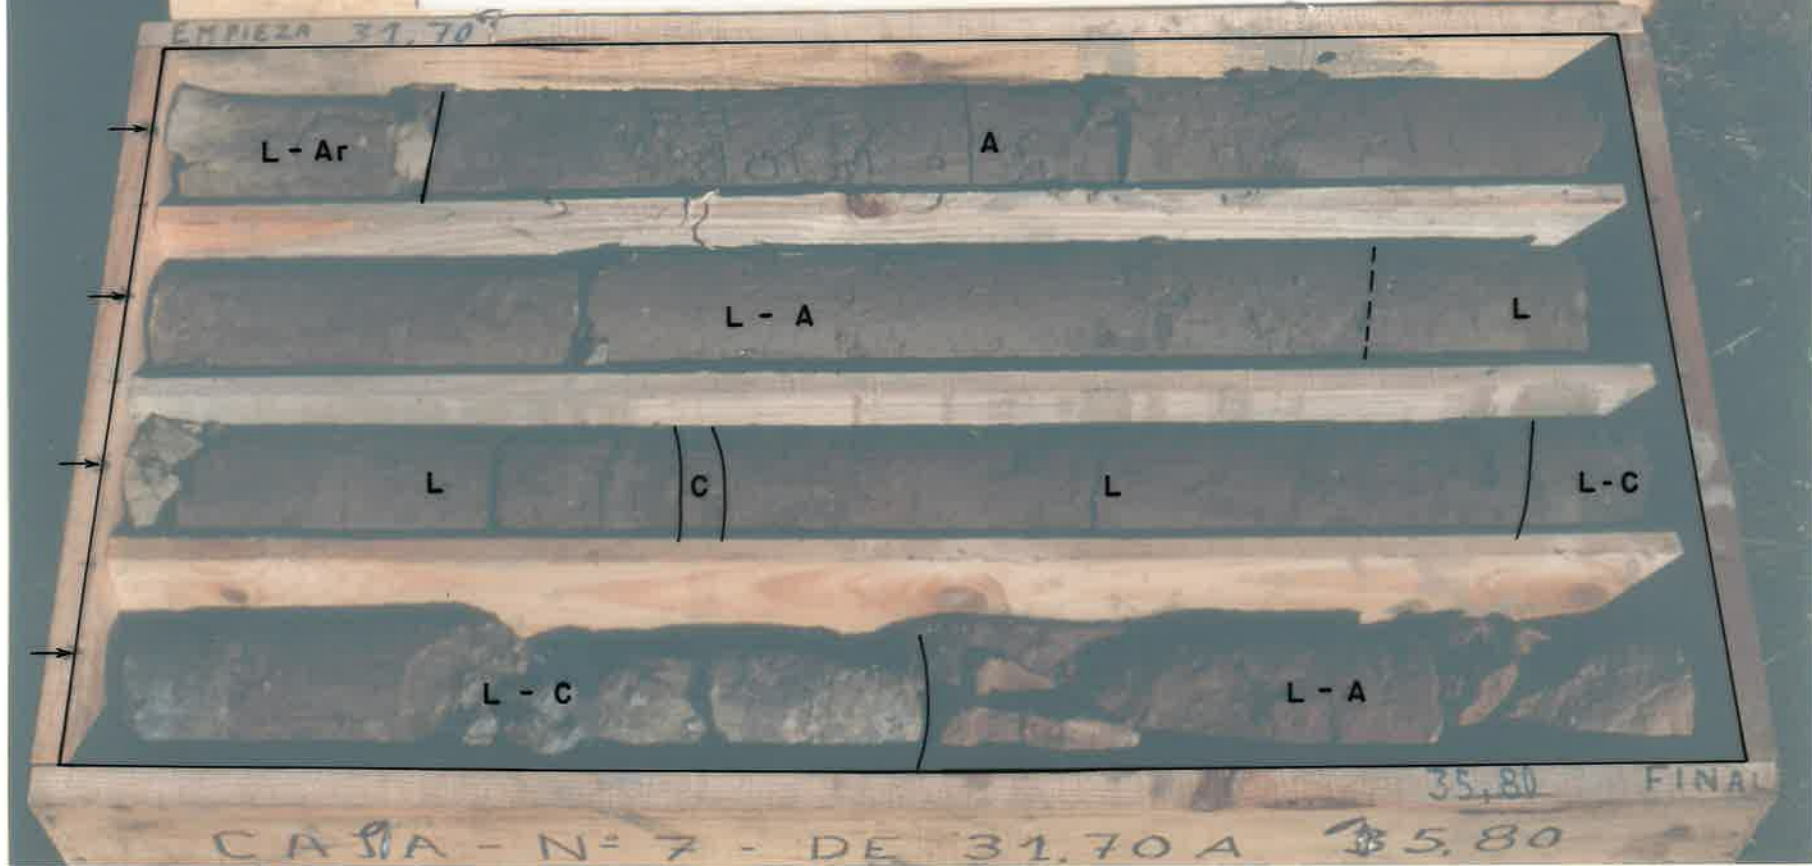

31,70 FINAL

CAJA-N° 6 DE-28.20 A 31,70

SONDEO ITGE caja nº 17

PALLARUELO, Nº 1

DE 31,70 m. A 35,80 m.

**SONDEO ITGE** caja n° 7

**PALLARUELO, N° 1**

DE 31,70 m. A 35,80 m.