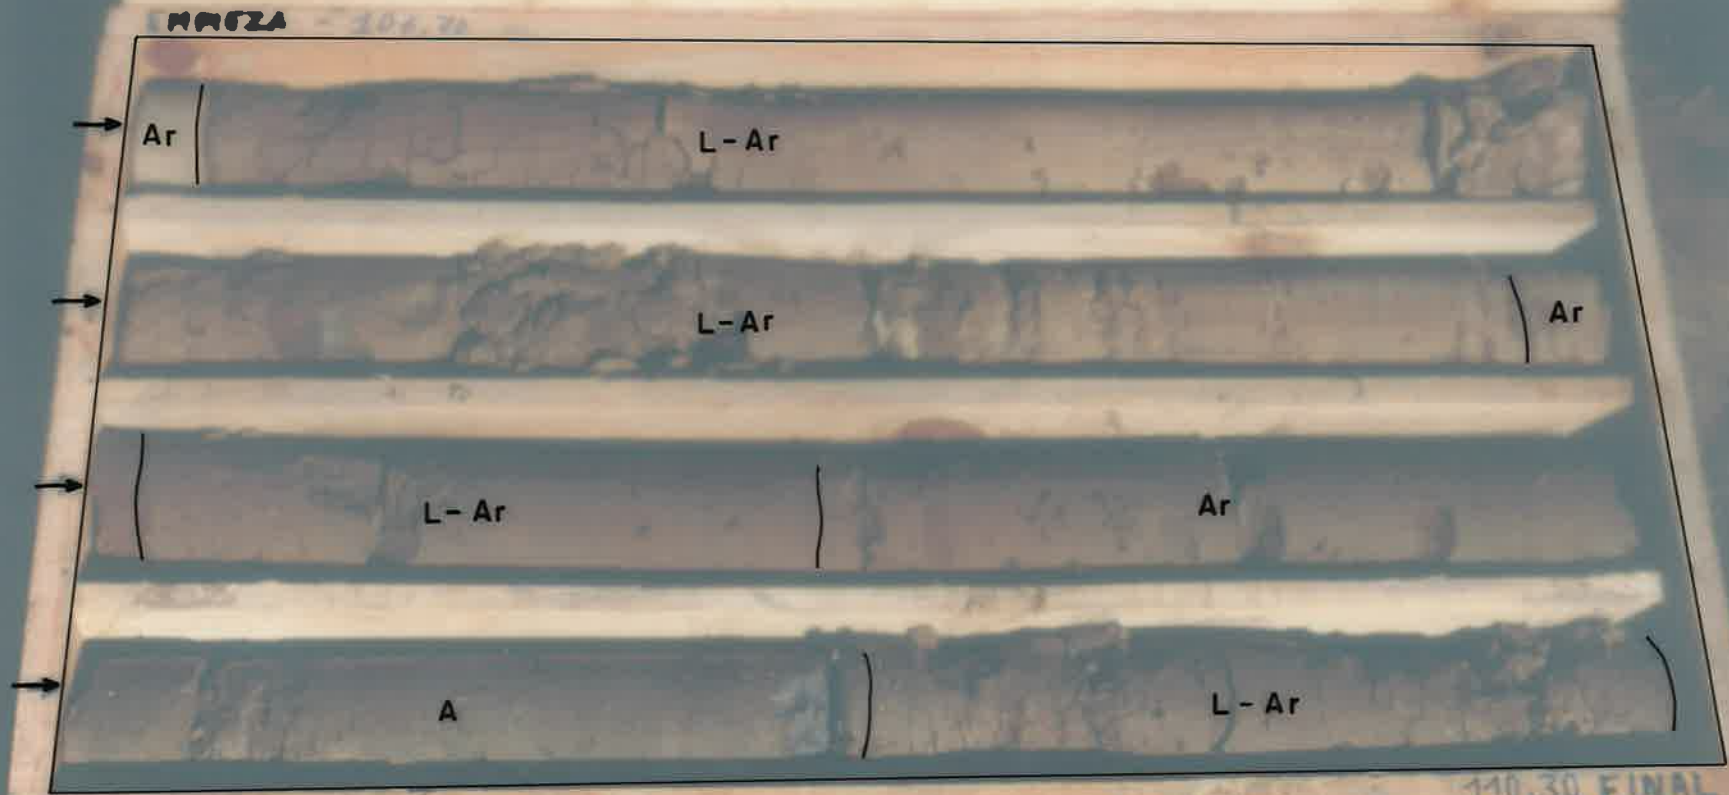

SONDEO ITGE caja n° 128

PALLARUELO, N° 1

DE 106,70 m. A 110,30 m.

CAJA N° 28 DE 106,70 A 110,30