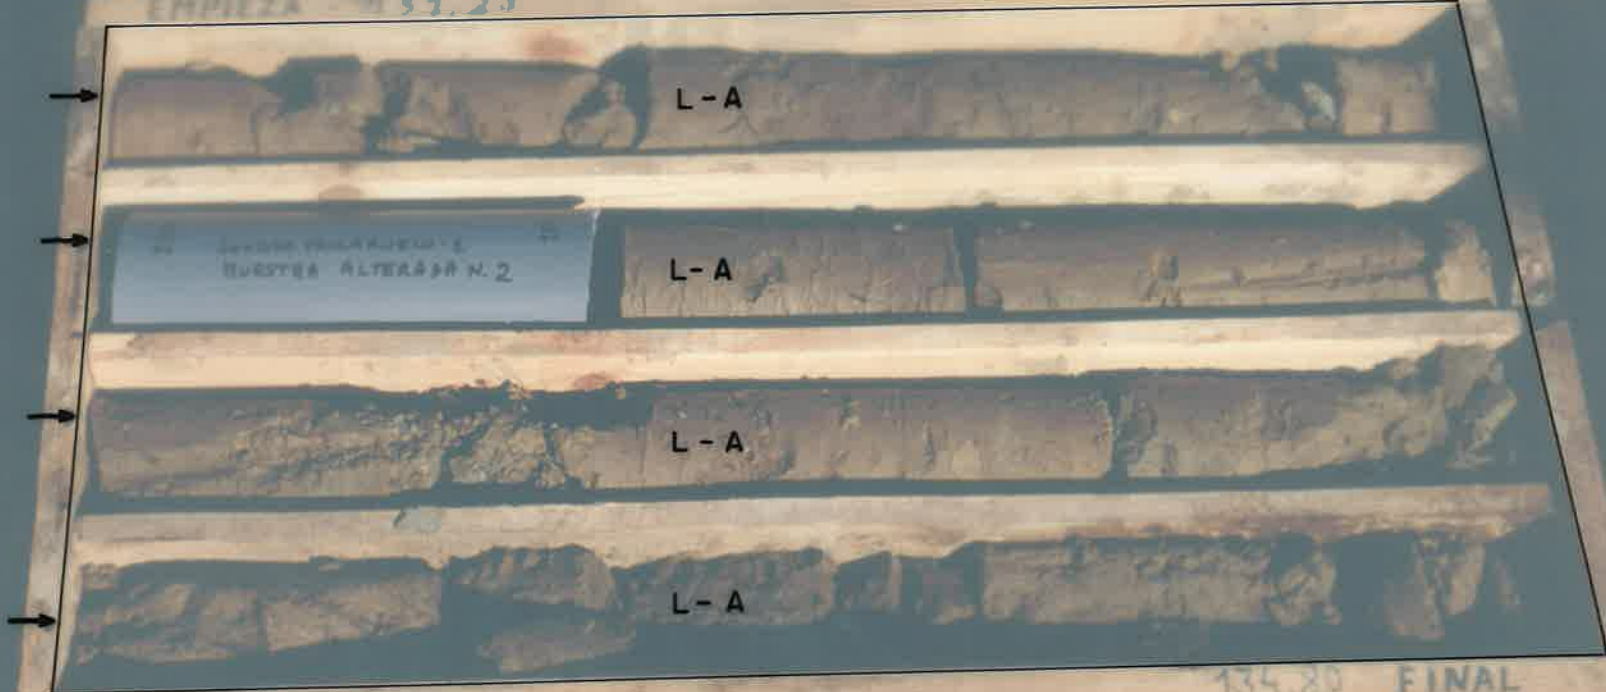

DE 127,60 m. A 131,20 m.

EMPIEZA - 127,60

131,20 FINAL

CAJA N° 34 - DE 127,60 A 131,20

SONDEO ITGE caja n° 135

PALLARUELO, N° 1

DE 131,20 m. A 134,80 m.

EMPIEZA - 131,20