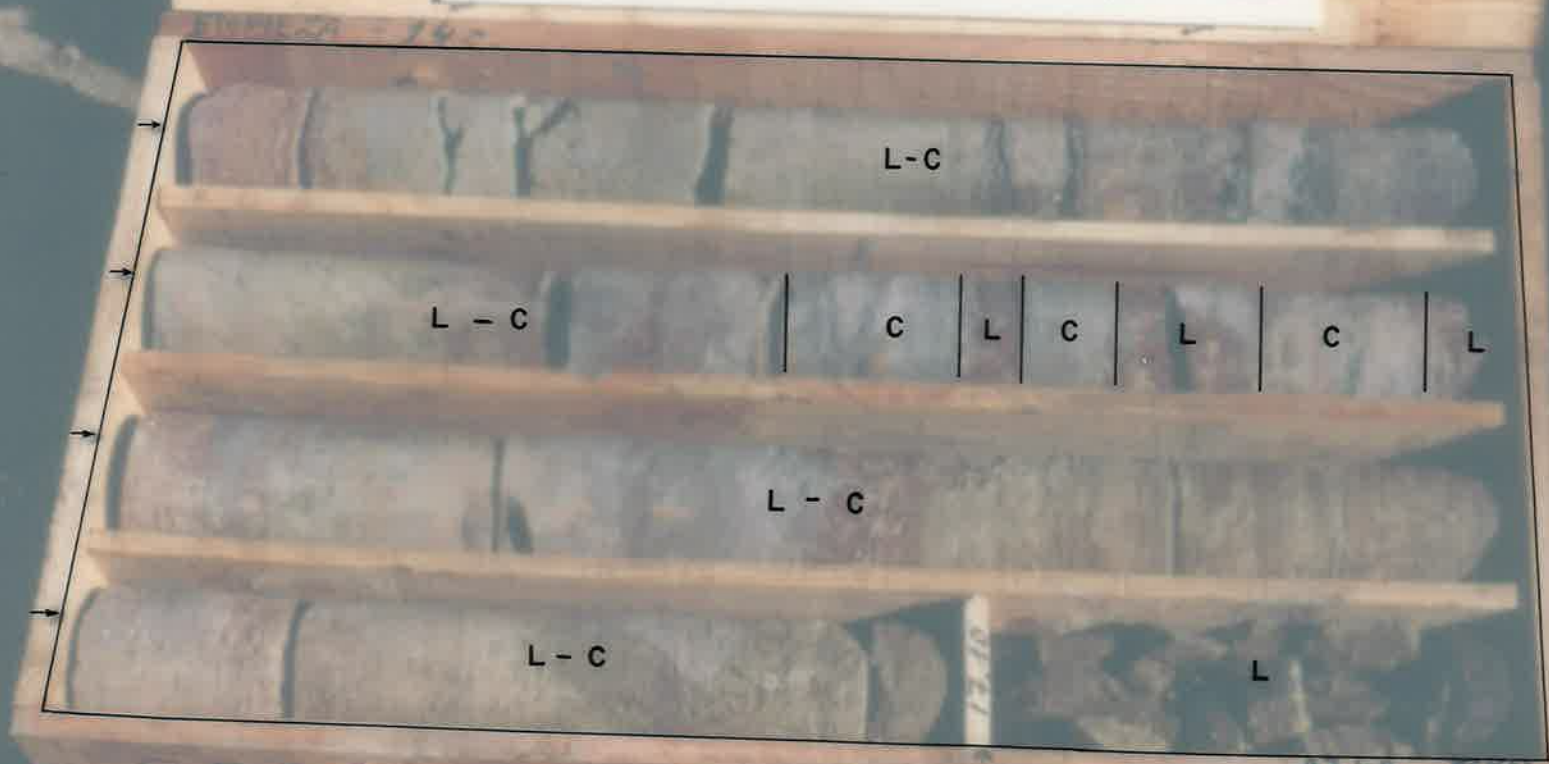

**SONDEO ITGE** caja n° 2

**PALLARUELO, N° 1**

DE 14,00 m. A 17,40 m.

CAJA N° 2 - DE 14,00 A 17,40 FINAL

**SONDEO ITGE** caja n° 2

**PALLARUELO, N° 1**

DE 14,00 m. A 17,40 m.

EMPIEZA - 14,00