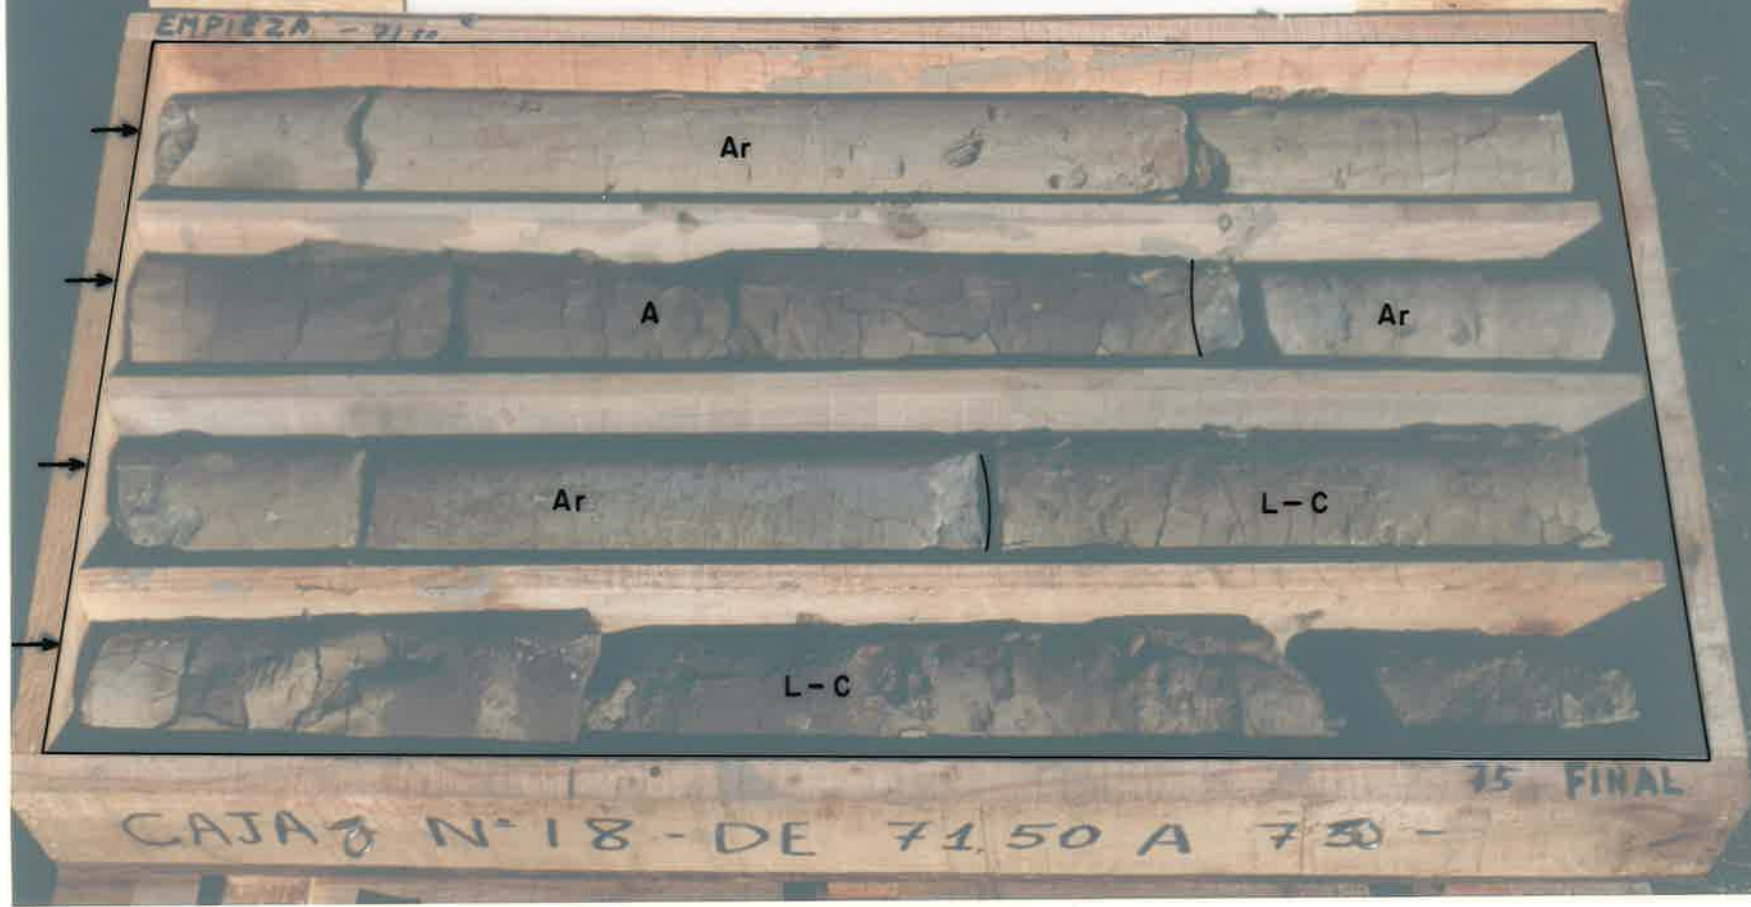

71.50 FINAL

CAJA - N° 17 - DE 68,- A 71,50

**SONDEO ITGE** caja n° 18

**PALLARUELO, N° 1**

DE 71,50 m. A 75,00 m.

EMPIEZA - 71,50

Ar

A