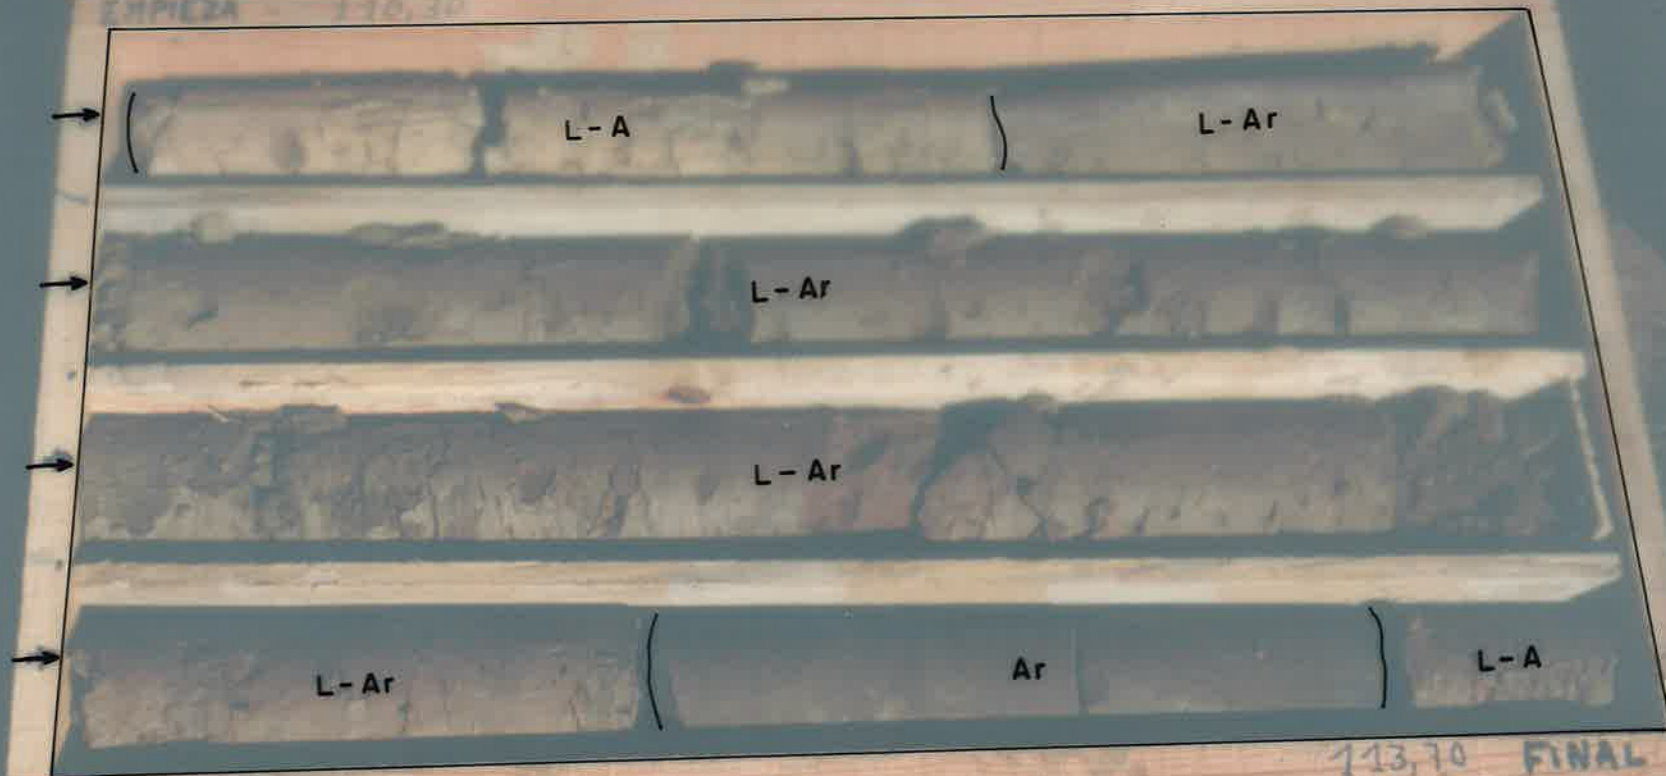

SONDEO ITGE caja n° 129

PALLARUELO, N° 1

DE 110,30 m. A 113,70 m.

EMPIEZA - 110,30

113,70 FINAL

CAJA N° 29 - DE 110,30 A 113,70