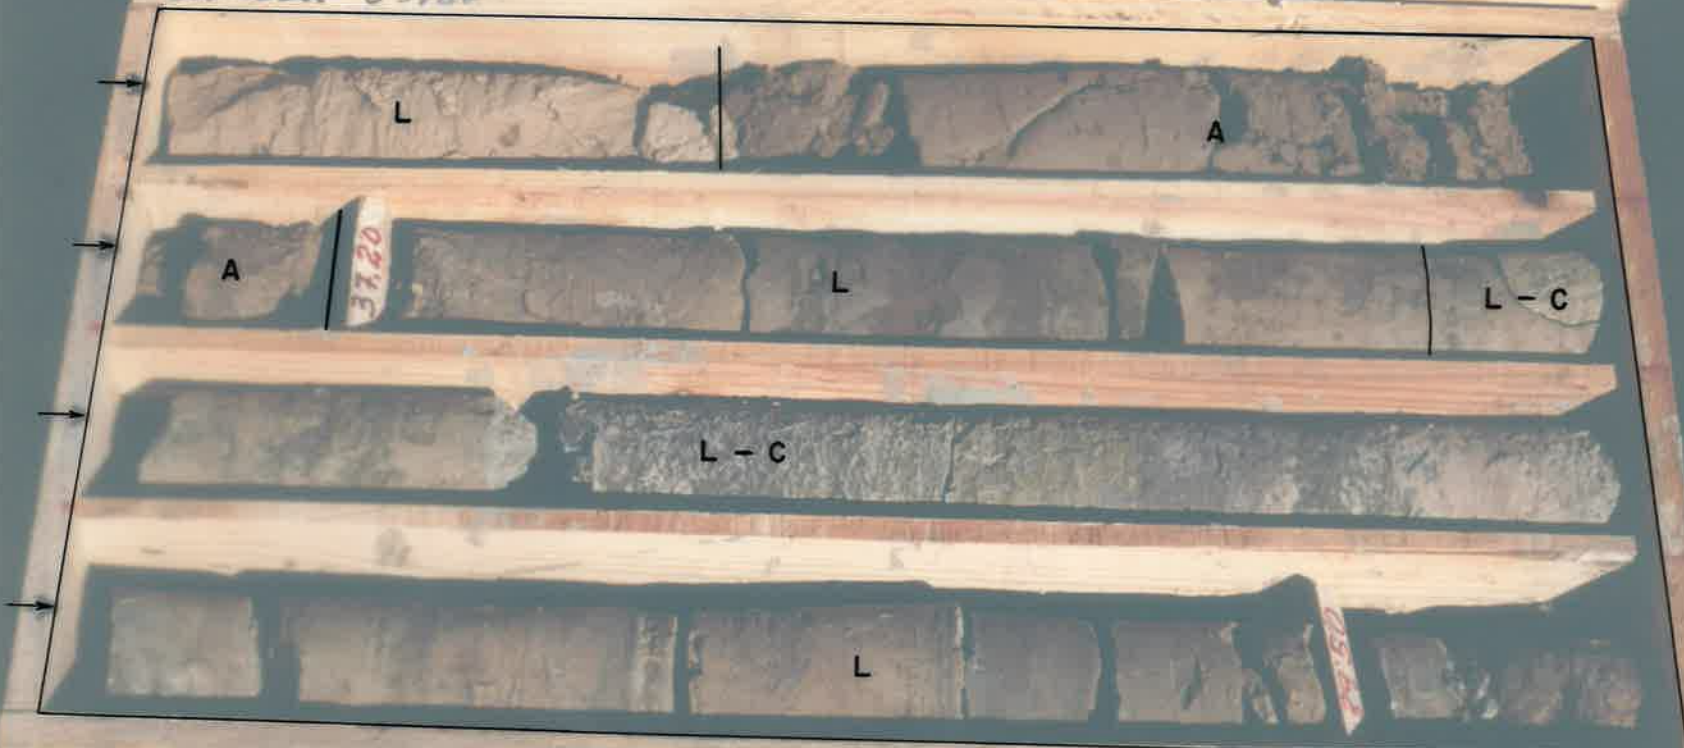

EMPIEZA 31,70

35,80

FINAL

CASA - N° 7 - DE 31,70 A 35,80

SONDEO ITGE caja n° 18

PALLARUELO, N° 1

DE 35,80 m. A 39,70 m.

EMPIEZA 35,80