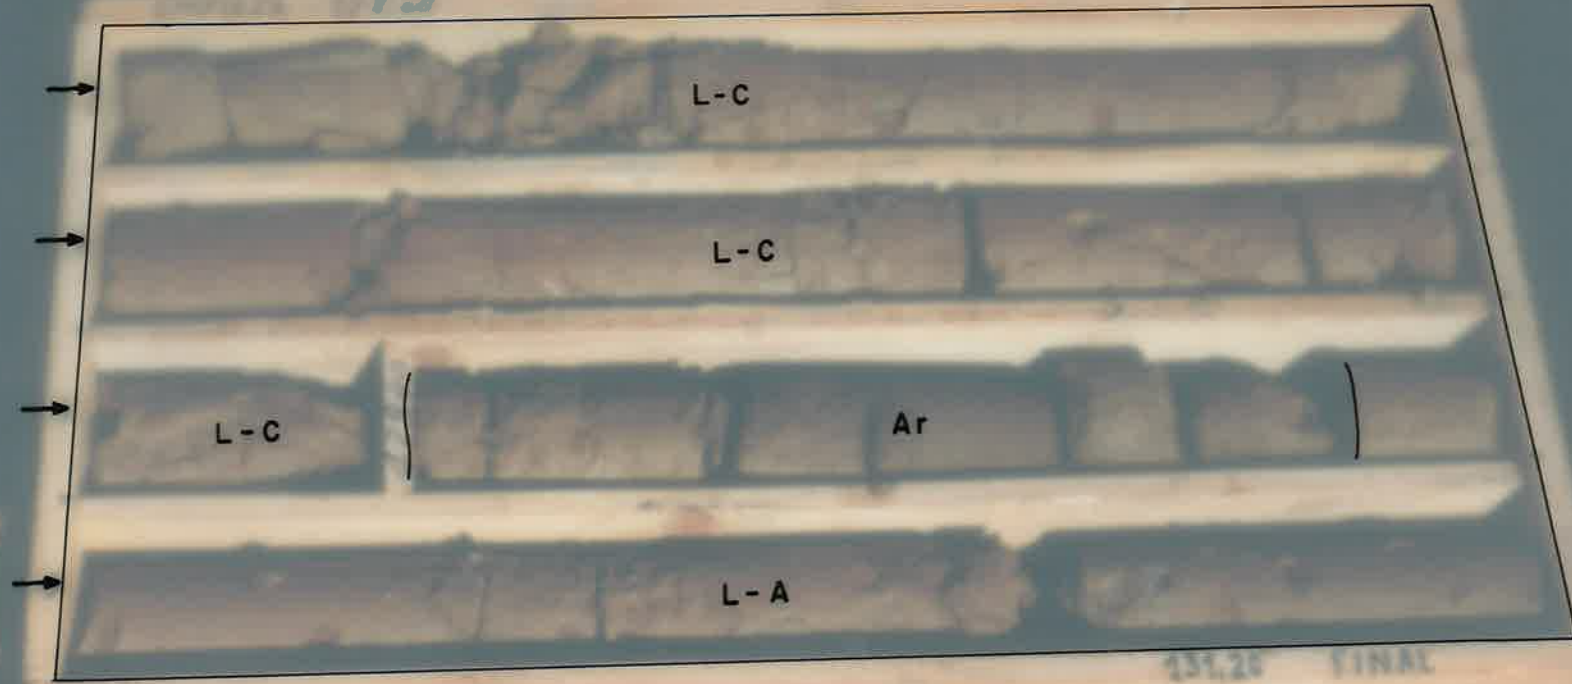

SONDEO ITGE caja n° 134

PALLARUELO, N° 1

DE 127,60 m. A 131,20 m.

131,20 FINAL

CAJA N° 34 - DE 127,60 A 131,20