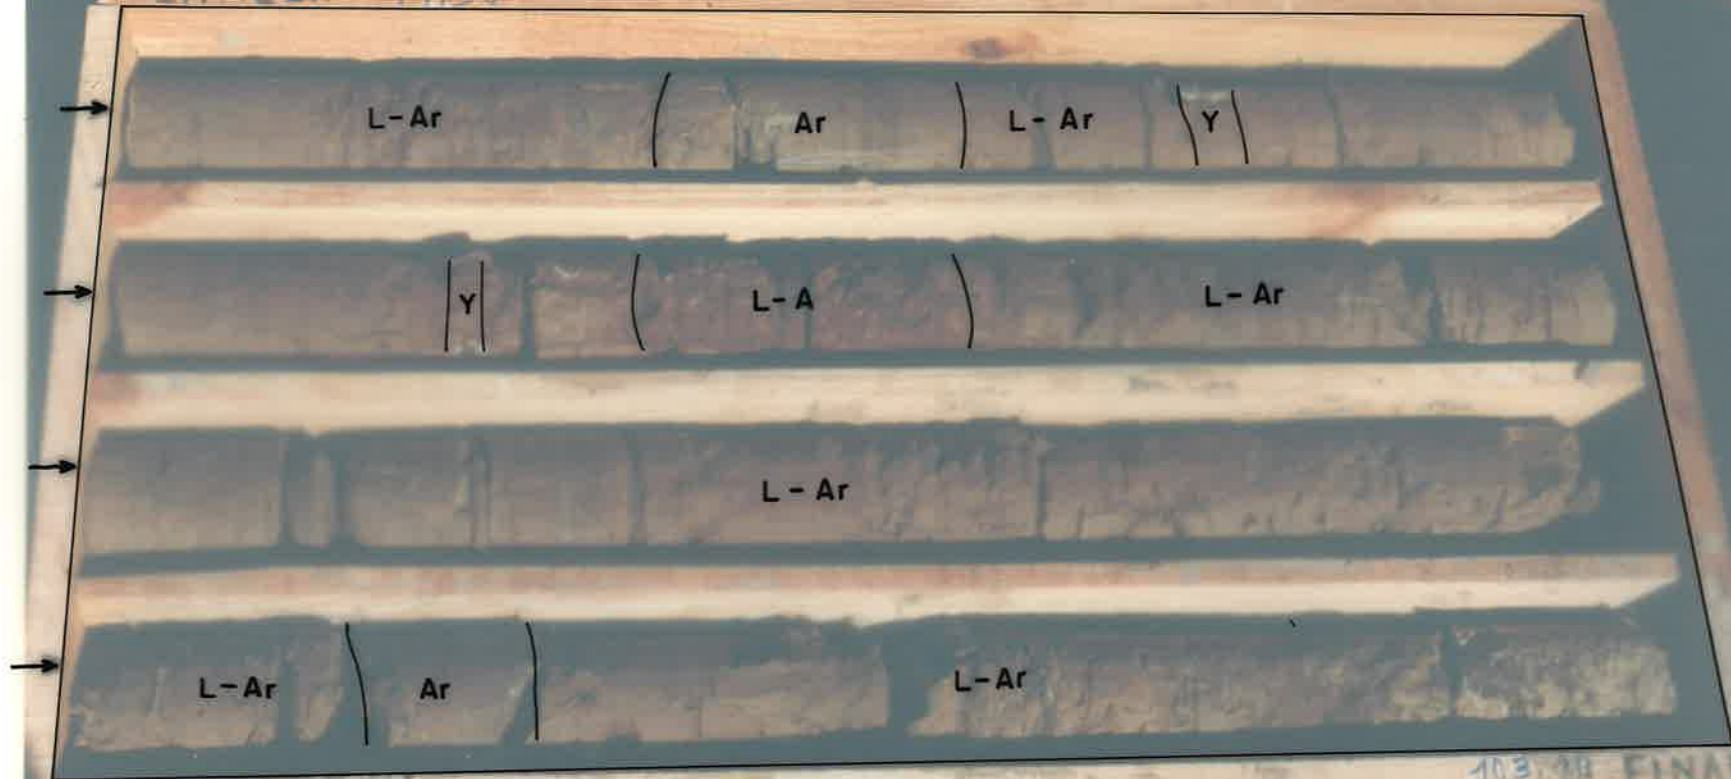

99,50 FINAL

**SONDEO ITGE** caja n° 26

**PALLARUELO, N° 1**

DE 99,50 m. A 103,10 m.

EMPIEZA - 99,50

103,10 FINAL

CAJA N° 26 - DE 99,50 A 103,10

**SONDEO ITGE** caja n° 26