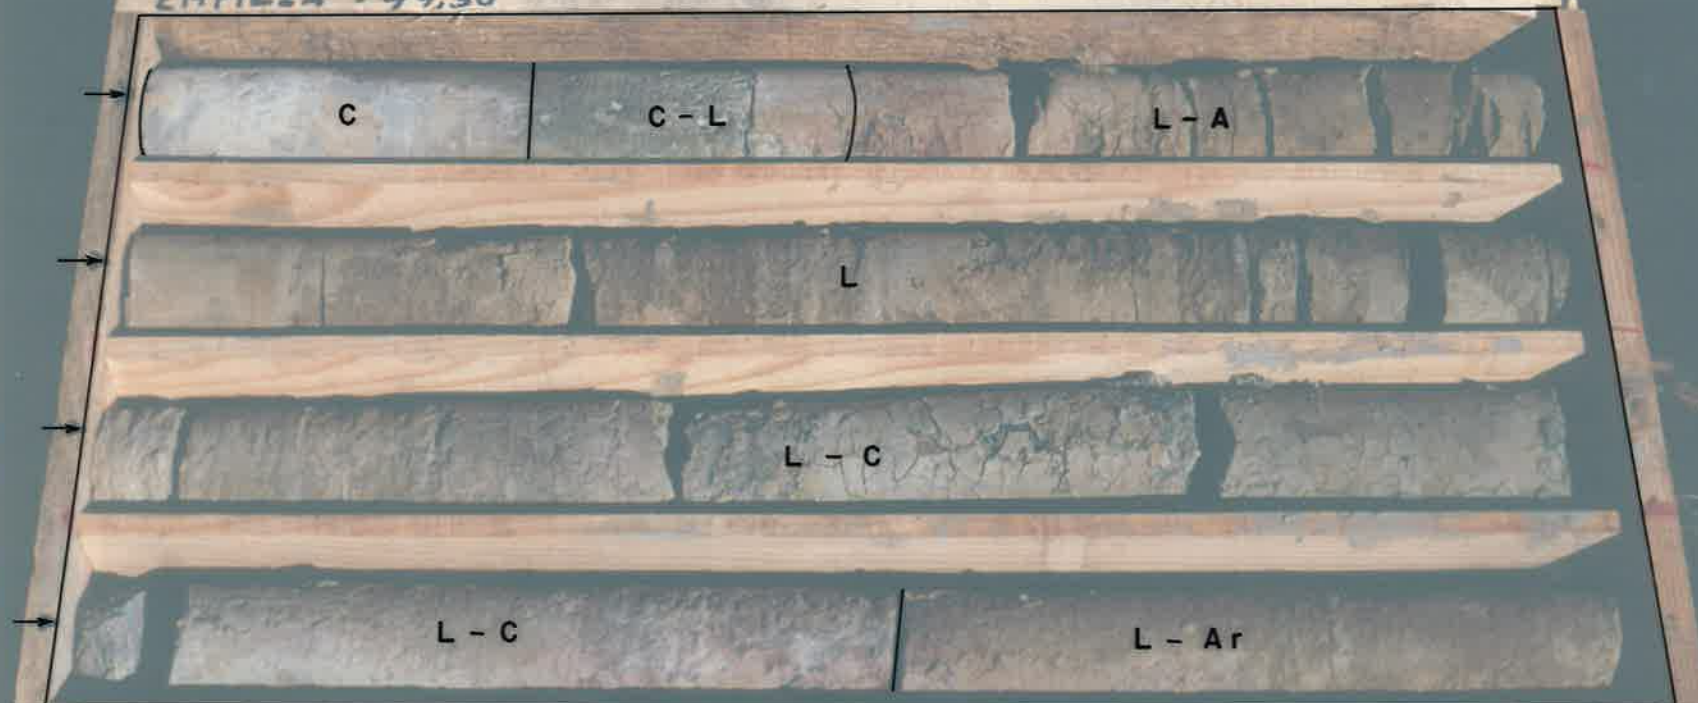

EMPIEZA 46,90

CAJA - N° 11 - DE 46,90 A 49,30

**SONDEO ITGE** caja n° 12

**PALLARUELO, N° 1**

DE 49,30 m. A 52,90 m.

EMPIEZA - 49,30

52,90

FINAL