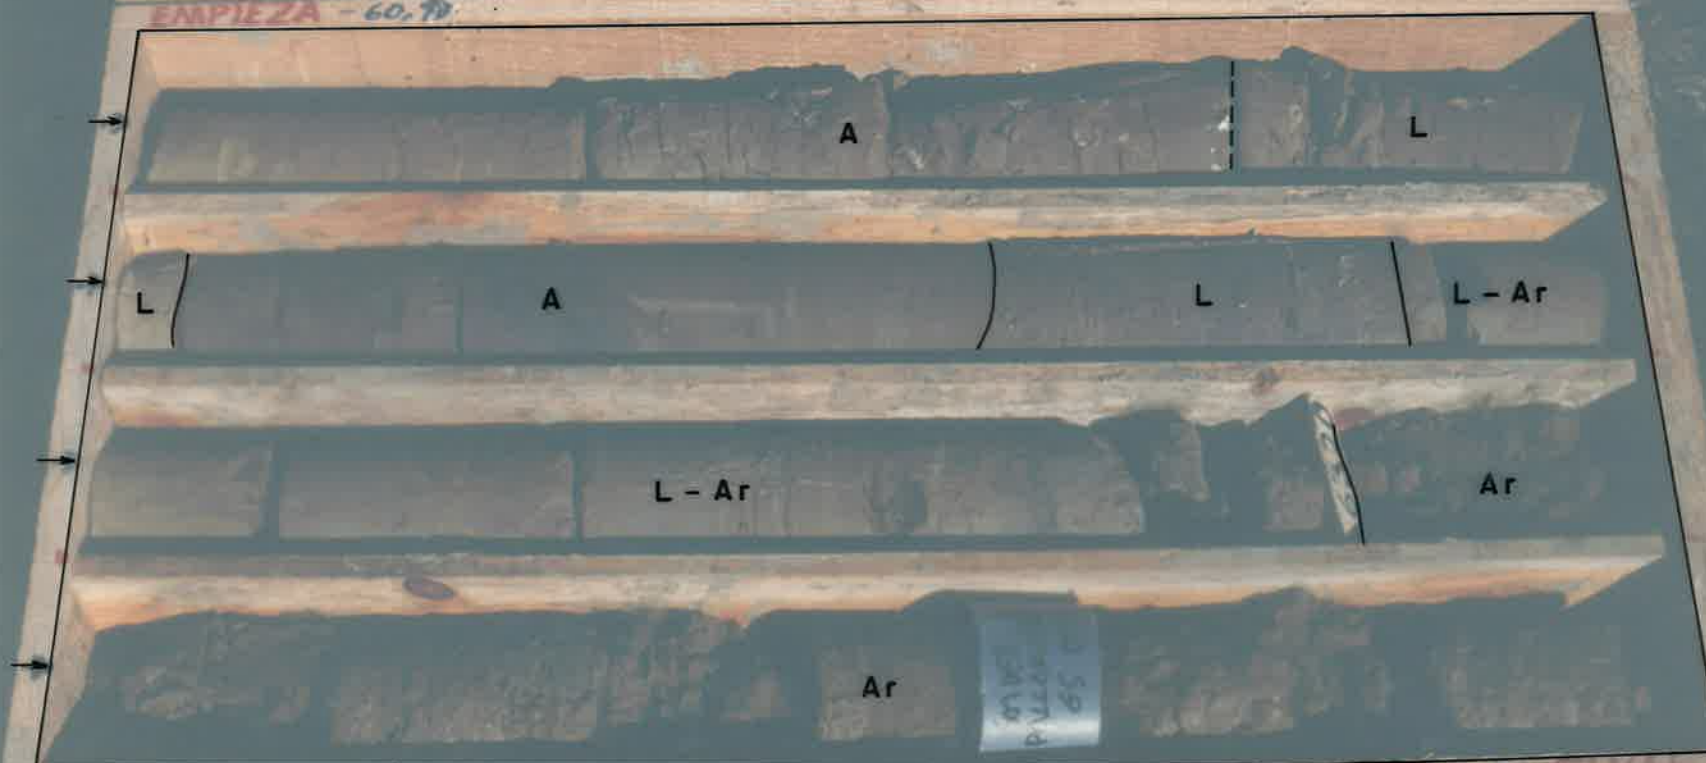

60,90 FINAL

**SONDEO ITGE** caja n° 15

**PALLARUELO, N° 1**

DE 60,90 m. A 64,50 m.

EMPIEZA - 60,70

64,50 FINAL

CATA N° 15 - DE 60,90 A 64,50

**SONDEO ITGE** caja nº 15