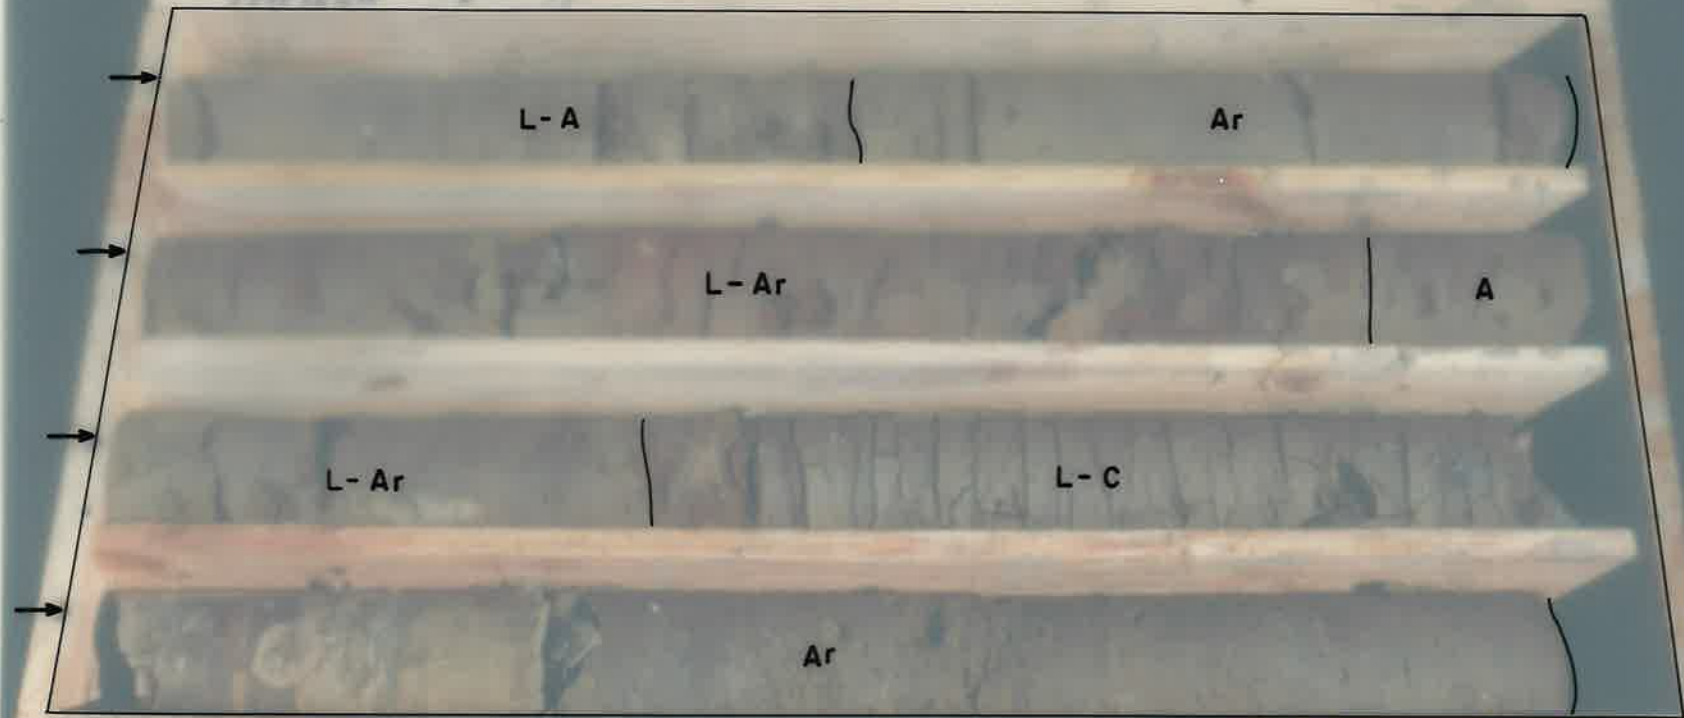

SONDEO ITGE caja nº 133

PALLARUELO, N° 1

DE 124,10 m. A 127,60 m.

CAJA Nº 33 - DE 124,10 A 127,60

127,60 FINAL