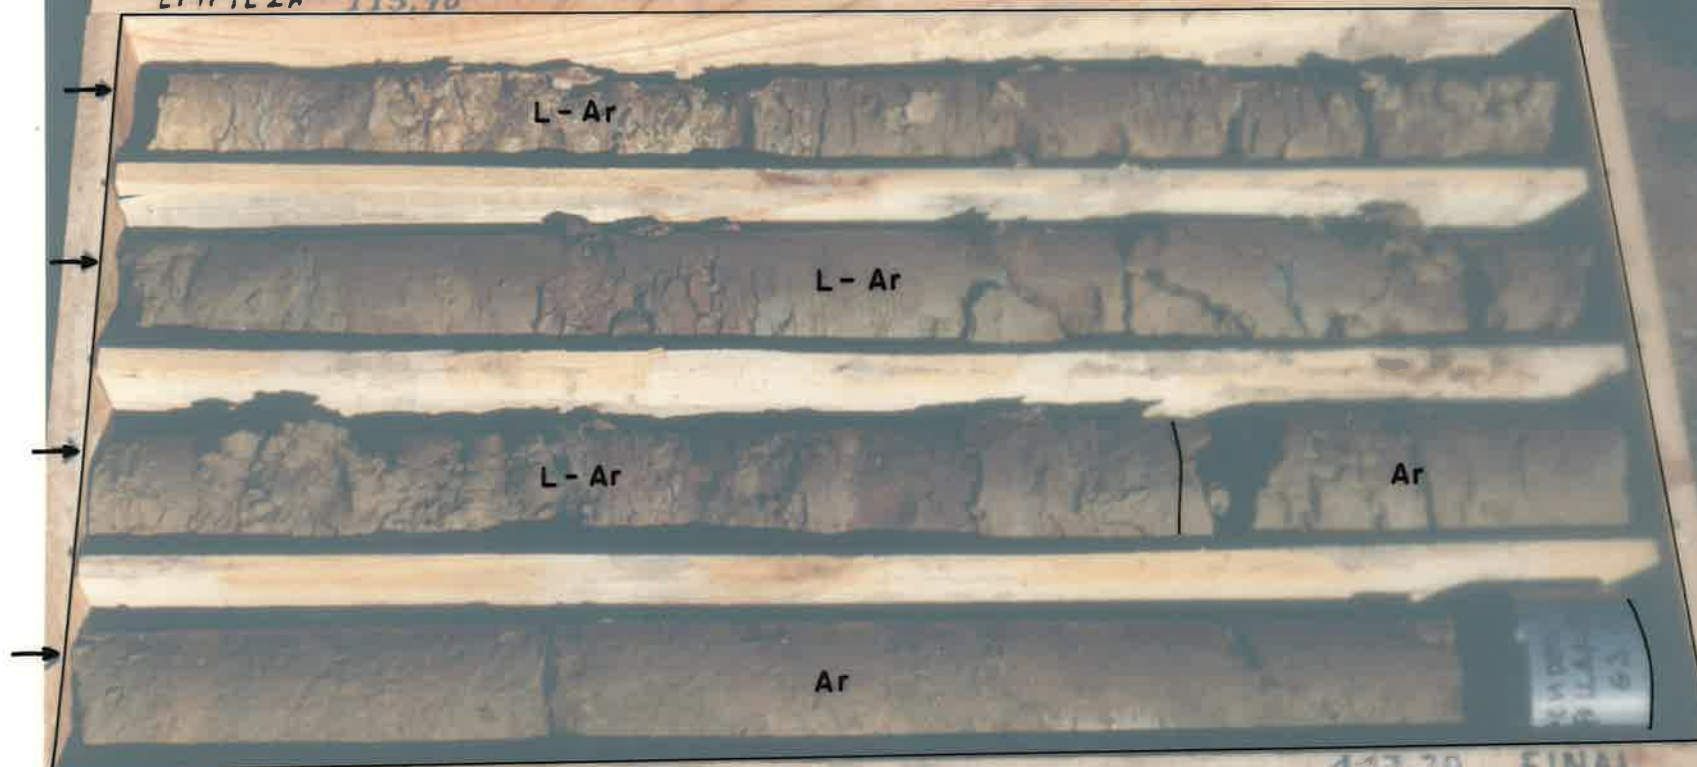

DE 110,30 m. A 113,70 m.

EMPIEZA - 110,30

113,70 FINAL

SONDEO N° 29 - DE 110,30 A 113,70

**SONDEO ITGE** caja n° 30

**PALLARUELO, N° 1**

DE 113,70 m. A 117,30 m.

EMPIEZA - 113,70