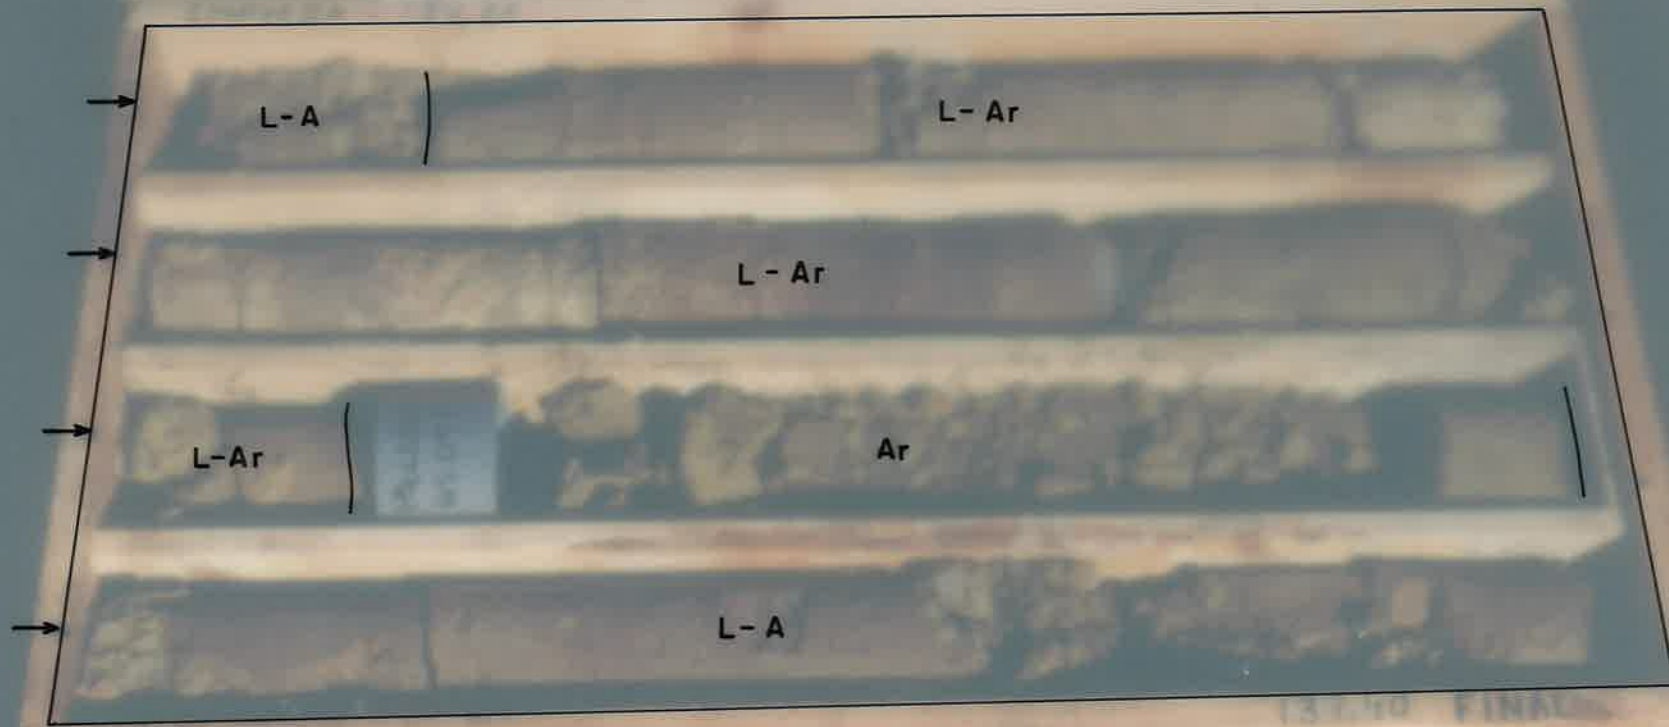

SONDEO ITGE caja n° 136

PALLARUELO, N° 1

DE 134,80 m. A 137,40 m.

CAJA N° 36 - DE 134,80 A 137,40