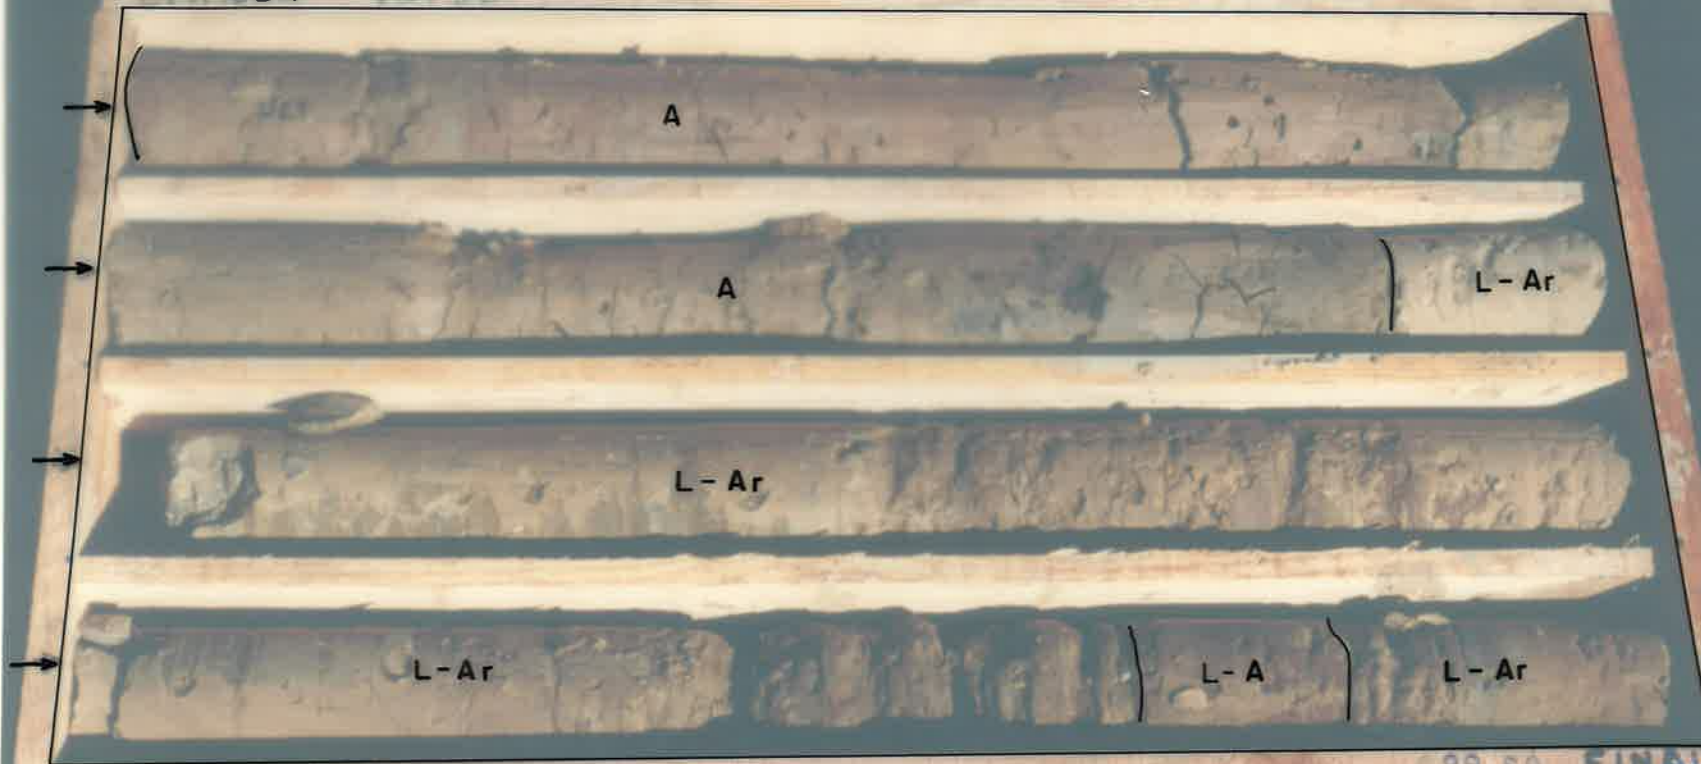

SONDEO ITGE caja n° 125

PALLARUELO, N° 1

DE 195,90 m. A 199,50 m.

EMPL 24 - 95,90

99,50 FINAL

CAJA 25 - DE 95,90 A 99,50