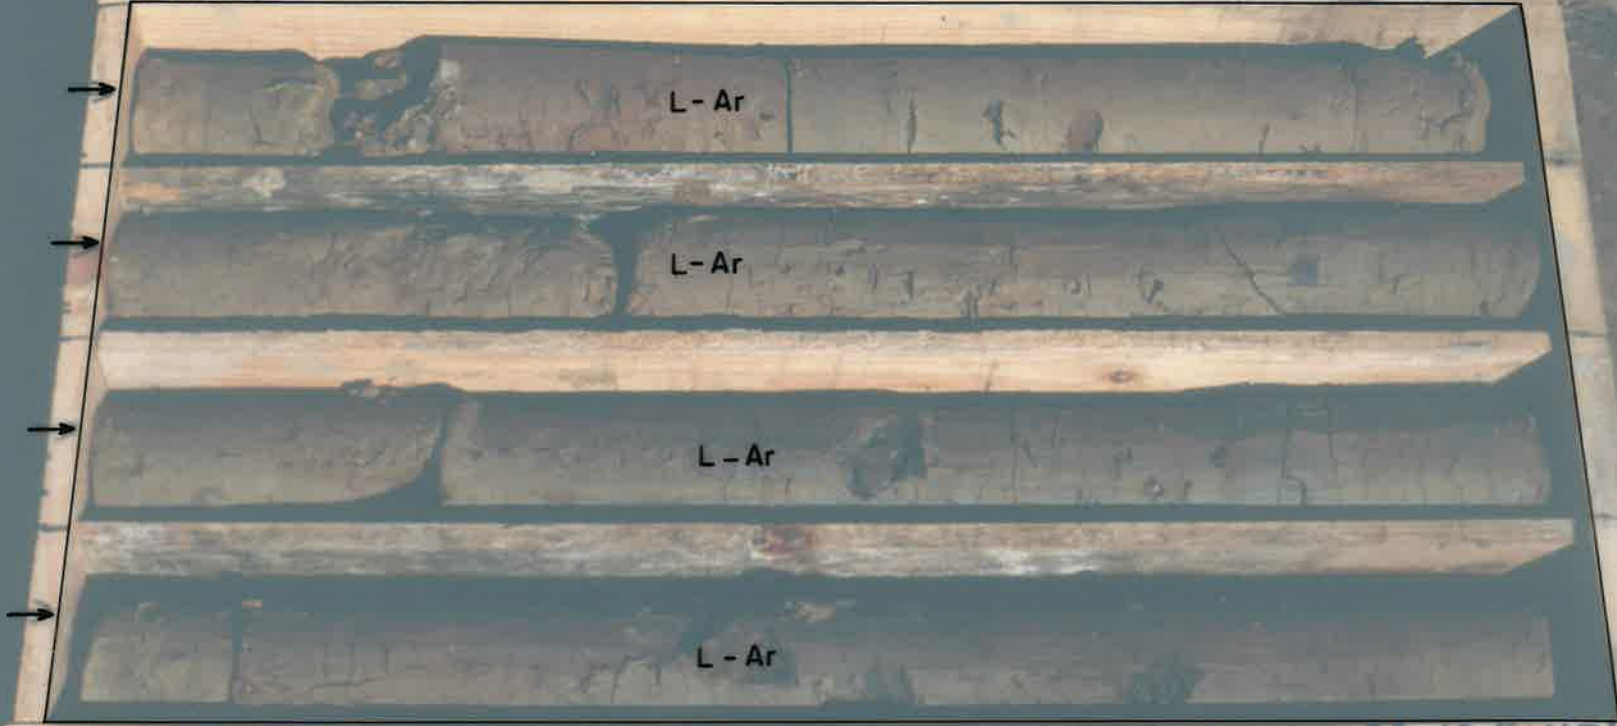

SONDEO ITGE caja n° 20

PALLARUELO, N° 1

DE 78,50 m. A 82,10 m.

EMPIEZA - 78.50

82,10 FINAL

CAJA N° 20 - DE 78,50 A 82,10