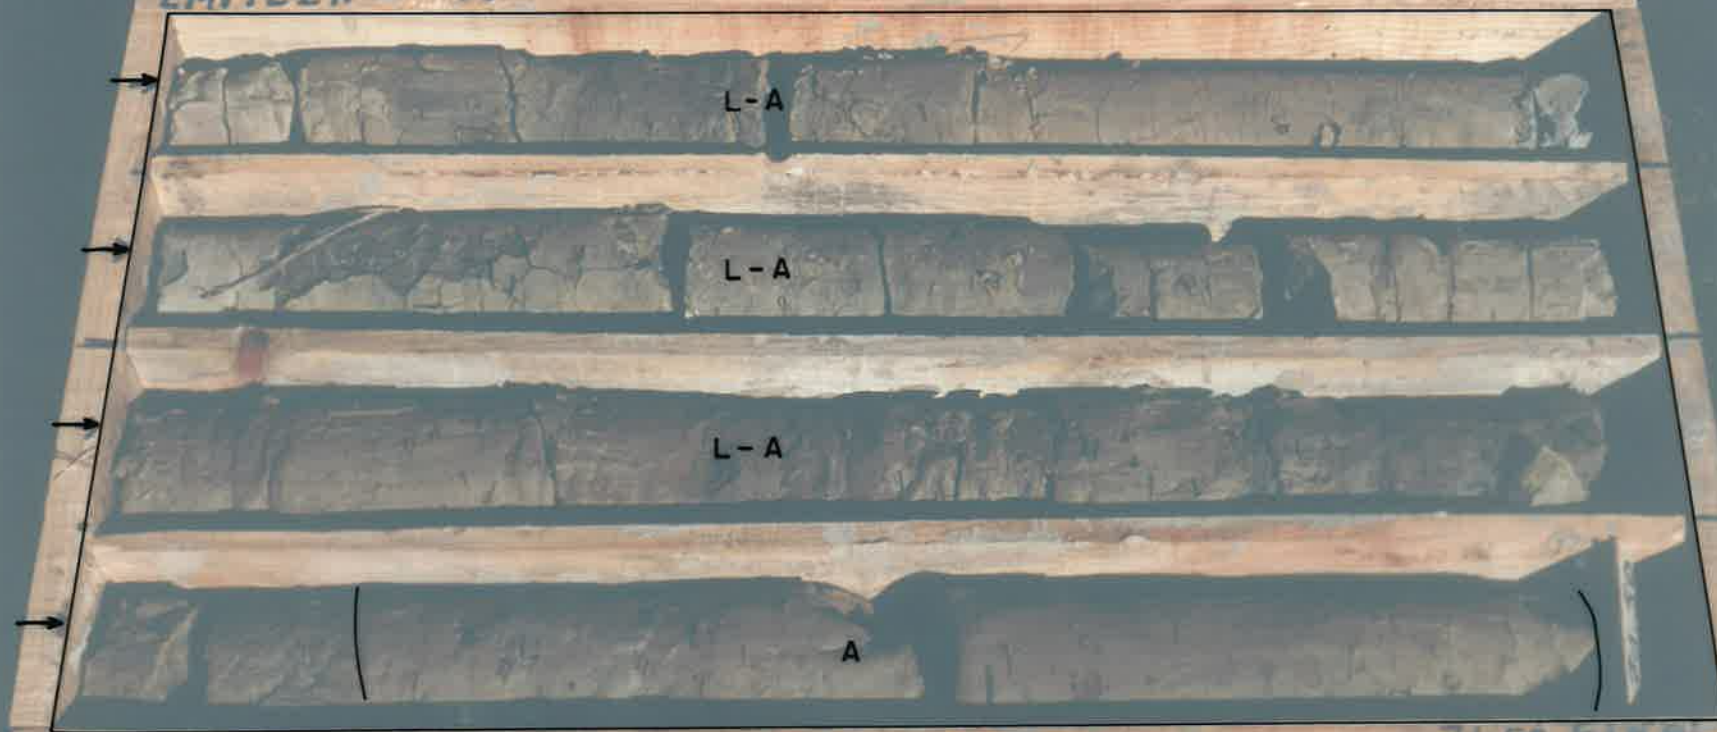

SONDEO ITGE caja n° 17

PALLARUELO, N° 1

DE 68,00 m. A 71,50 m.

EMPIEZA - 81

71,50 FIN

CAJA N° 17 - DE 68 - A 71,50