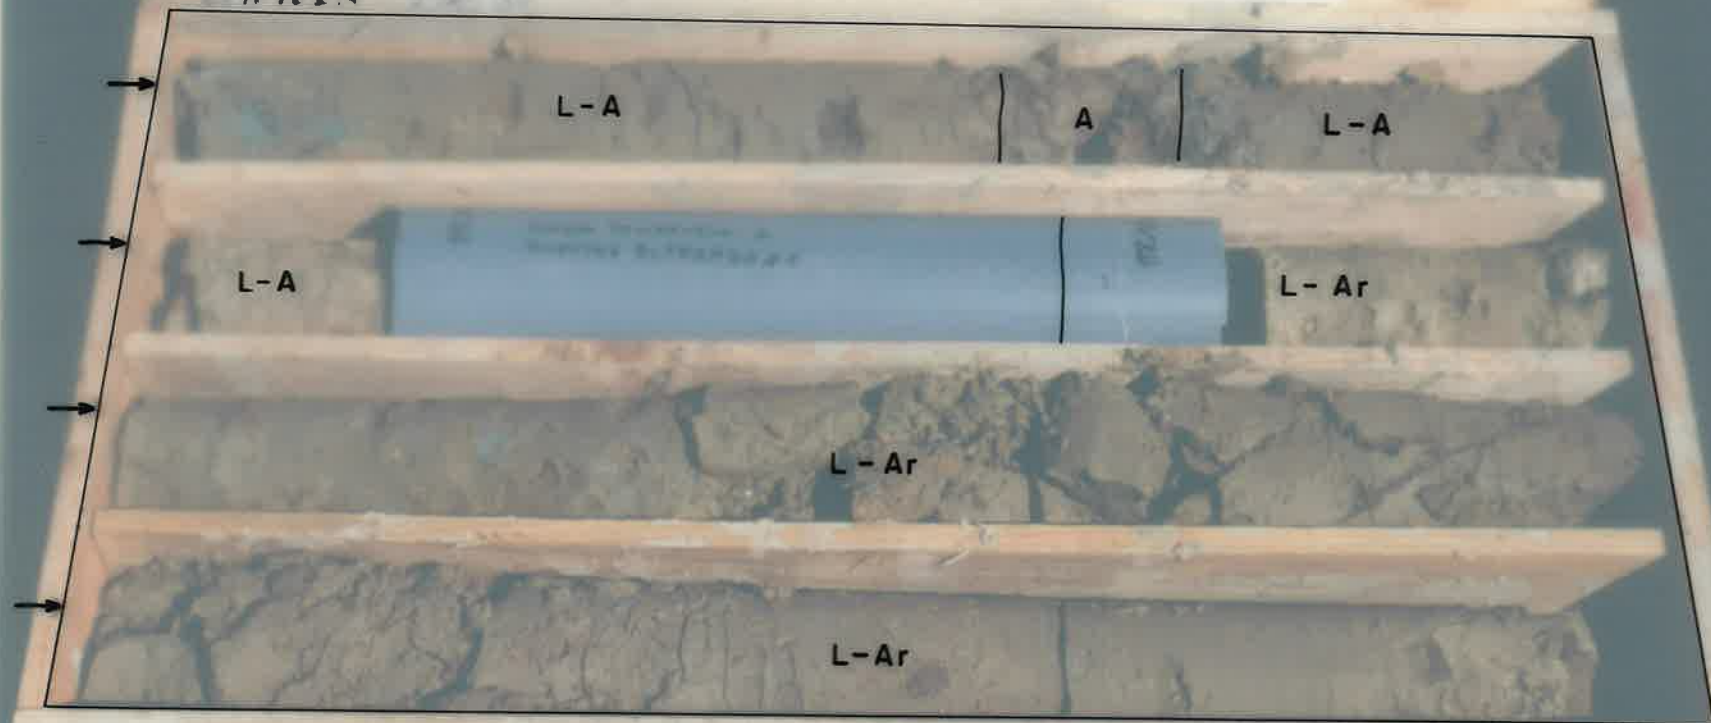

SONDEO ITGE caja n° 31

PALLARUELO, N° 1

DE 117,30 m. A 120,70 m.

CAJA N° 31 - DE 117,30 A 120,70 FINAL