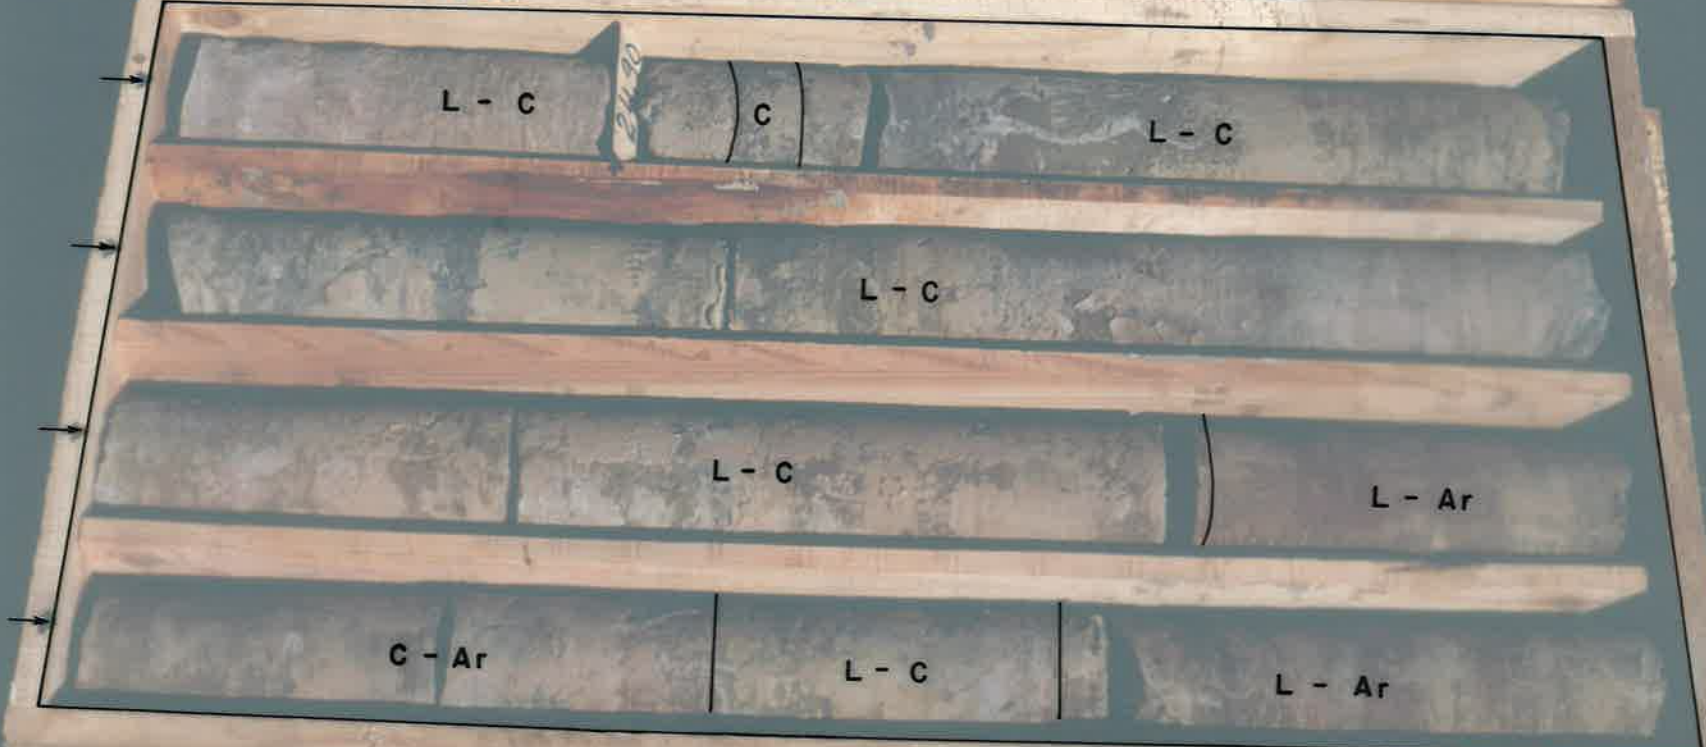

24,60 FINAL

CAJA - N° 4 - DE 21,00 A 24,60

**SONDEO ITGE** caja nº 5

**PALLARUELO, N° 1**

DE 24,60 m. A 28,20 m.

EMPIEZA - 24,60

CAJA - N° 5

DE 24,60 A 28,20