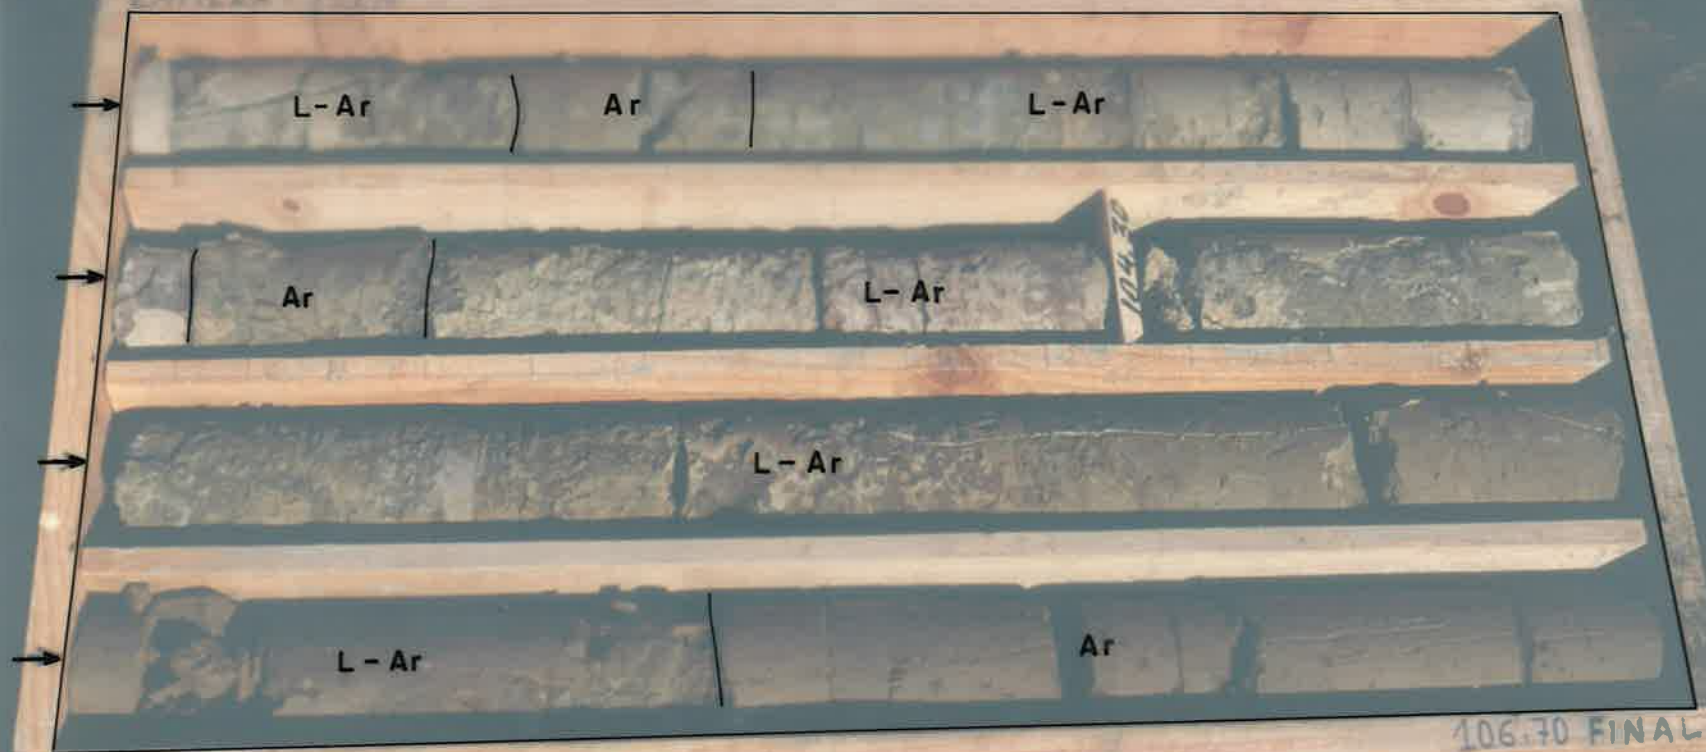

**PALLARUELO, N° 1**

DE 99,50 m. A 103,10 m.

EMPIEZA - 99,50

103,10 FINAL

CAJA N° 26 - DE 99,50 A 103,10

SONDEO ITGE caja n° 27

PALLARUELO, N° 1

DE 103,10 m. A 106,70 m.