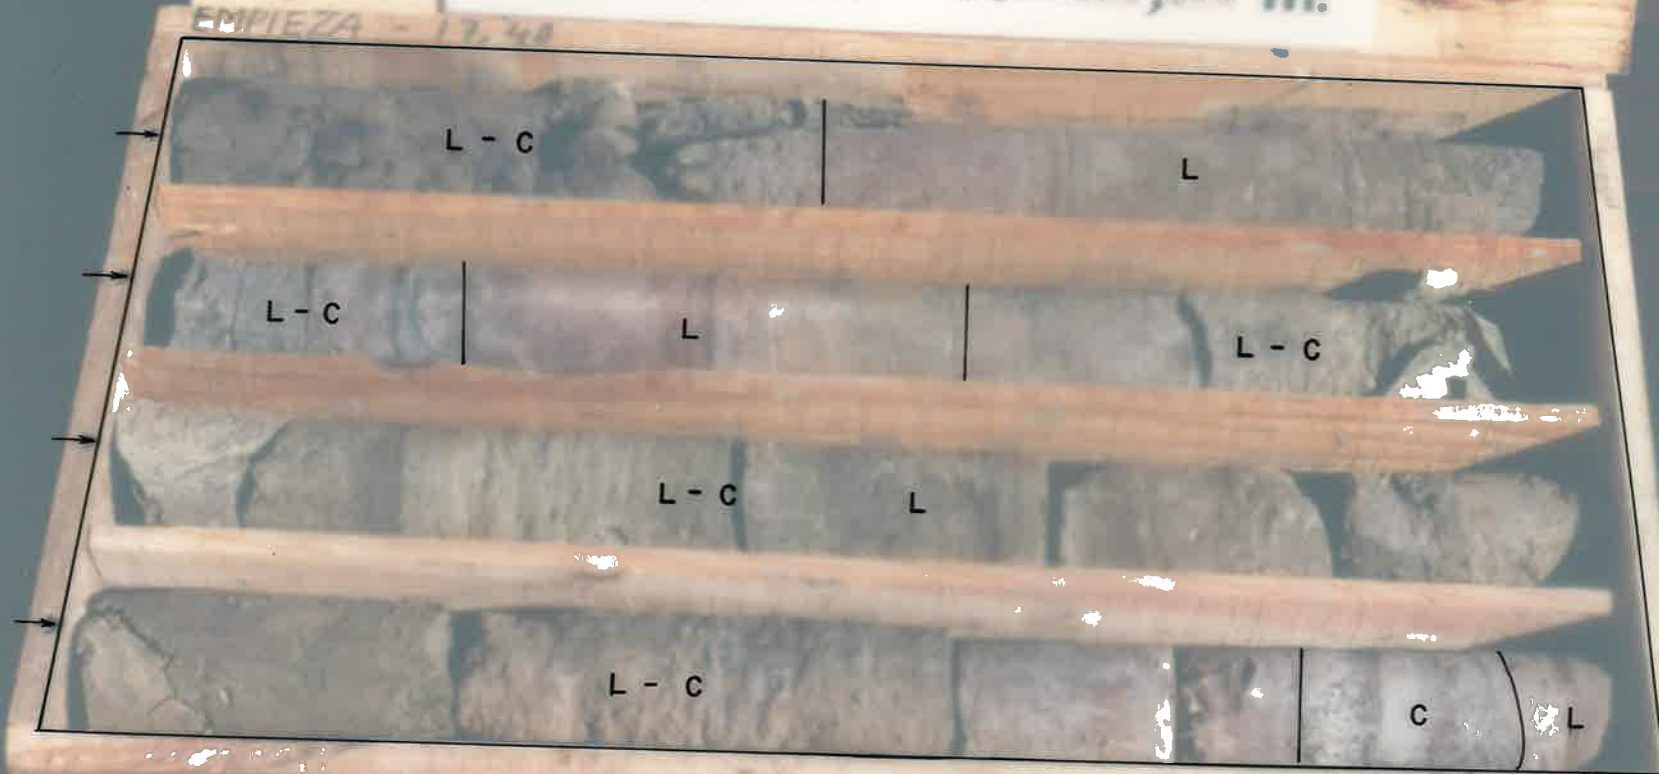

17,40

CAM - N° 2 - DE 14,00 - A 17,40 FINAL

**SONDEO ITGE** caja n° 3

**PALLARUELO, N° 1**

DE 17,40 m. A 21,00 m.

EMPIEZA - 17,40

CAJA N° 3 - DE 1740 A 2100

453111