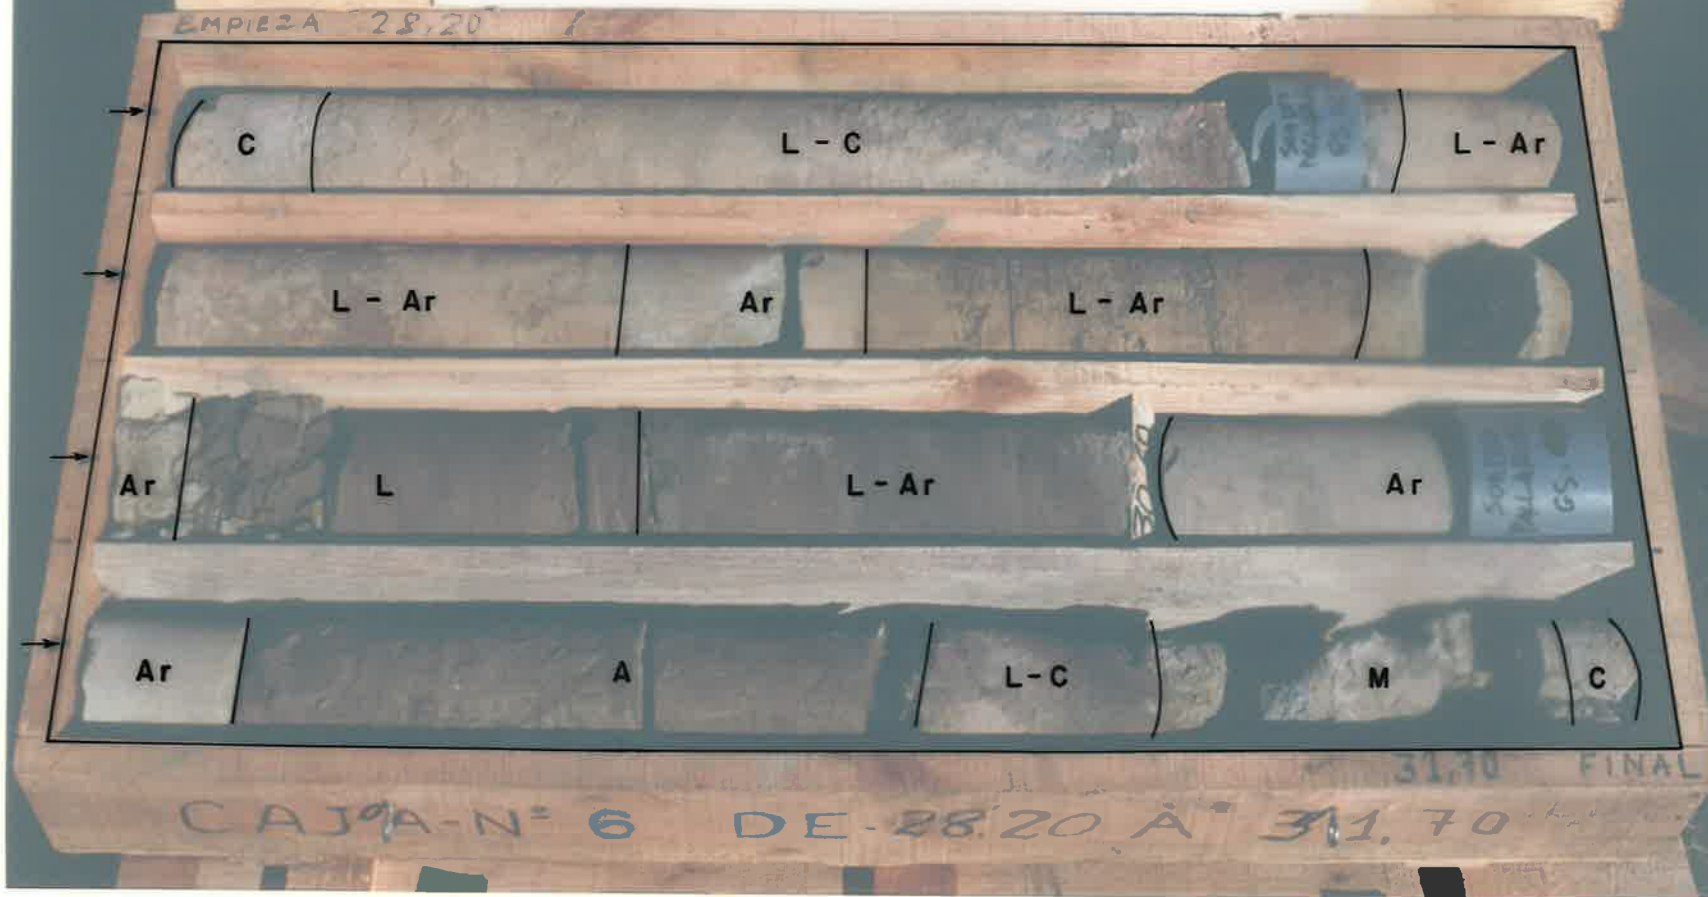

SONDEO ITGE caja n° 16

PALLARUELO, N° 1

DE 28,20 m. A 31,70 m.